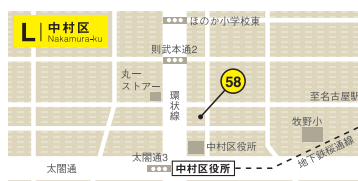

A 伏見・栄・新栄
Fushimi, Sakae, Shinsei

B 大須・金山・鶴舞
Osu, Kanayama, Tsurumai

C 天白区
Tenpaku

D 千種区
Chikusa

E 名東区
Meitoh

L 中村区
Nakamura

M 西区
Nishi

F 北区・東区
Kita-Kita

G 千種区・吹上
Chikusa-Fukage

N 長久手
Nagaiwa

O 春日井
Kasugai

H 中川区
Nakagawa

I 中川区
Nakagawa

P 豊田
Inuyama

Q 北名古屋
Kanayama

J 守山区
Moriyama