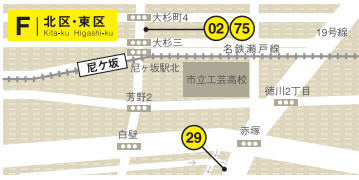

A 伏見・栄・新栄
Fushimi, Sakae, Shinsei

B 大須・金山・鶴舞
Osu, Kanayama, Tsurumai

C 天白区
Tenpaku

D 千種区
Chikusa

E 名東区
Meitoh

L 中村区
Nakamura

M 西区
Nishi

F 北区・東区
Kita-Kita

G 千種区・吹上
Chikusa-Fukage

N 長久手
Nagaiwa

O 春日井
Kasugai

H 中川区
Nakagawa

I 中川区
Nakagawa

P 豊田
Inuyama

Q 北名古屋
Kanayama

J 守山区
Moriyama