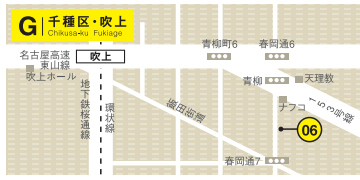

A 伏見・栄・新栄
Fushimi, Sakae, Shinsei

B 大須・金山・鶴舞
Osu, Kanayama, Tsurumai

C 天白区
Tenpaku

D 千種区
Chikusa

E 名東区
Meitoh

L 中村区
Nakamura

M 西区
Nishi

F 北区・東区
Kita-Kita

G 千種区・吹上
Chikusa-Fukage

N 長久手
Nagaiwa

O 春日井
Kasugai

H 中川区
Nakagawa

I 中川区
Nakagawa

P 豊田
Inuyama

Q 北名古屋
Kanayama

J 守山区
Moriyama