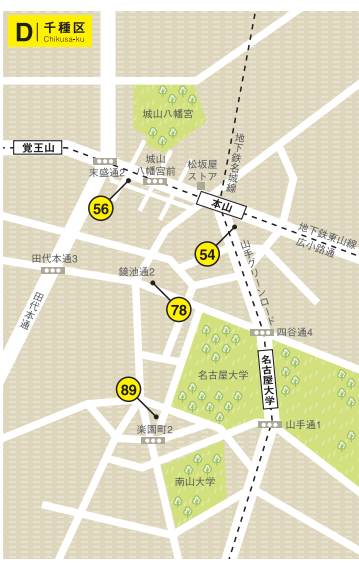

A 伏見・栄・新栄
Fushimi, Sakae, Shinsei

B 大須・金山・鶴舞
Osu, Kanayama, Tsurumai

C 天白区
Tenpaku

D 千種区
Chikusa

E 名東区
Meitoh

L 中村区
Nakamura

M 西区
Nishi

F 北区・東区
Kita-Kita

G 千種区・吹上
Chikusa-Fukage

N 長久手
Nagaiwa

O 春日井
Kasugai

H 中川区
Nakagawa

I 中川区
Nakagawa

P 豊田
Inuyama

Q 北名古屋
Kanayama

J 守山区
Moriyama

K 守山区
Moriyama

R 蒲郡
Gamagori

S 小牧
Komaki

T 岐阜
Gifu

U 岐阜
Gifu

V 岐阜
Gifu

W 岐阜
Gifu