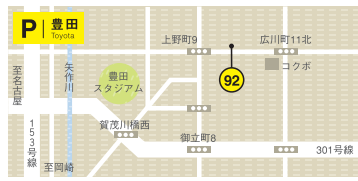

A 伏見・栄・新栄
Fushimi, Sakae, Shinsei

B 大須・金山・鶴舞
Osu, Kanayama, Tsurumai

C 天白区
Tenpaku

D 千種区
Chikusa

E 名東区
Meitoh

L 中村区
Nakamura

M 西区
Nishi

F 北区・東区
Kita-Kita

G 千種区・吹上
Chikusa-Fukage

N 長久手
Nagaiwa

O 春日井
Kasugai

H 中川区
Nakagawa

I 中川区
Nakagawa

P 豊田
Inuyama

Q 北名古屋
Kanayama

J 守山区
Moriyama