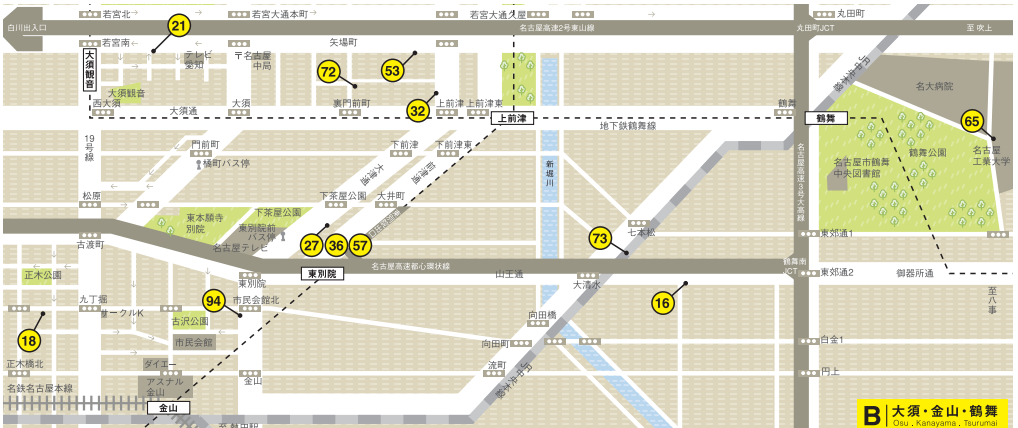

A 伏見・栄・新栄
Fushimi, Sakae, Shinsei

B 大須・金山・鶴舞
Osu, Kanayama, Tsurumai

C 天白区
Tenpaku

D 千種区
Chikusa

E 名東区
Meitoh

L 中村区
Nakamura

M 西区
Nishi

F 北区・東区
Kita-Kita

G 千種区・吹上
Chikusa-Fukage

N 長久手
Nagaiwa

O 春日井
Kasugai

H 中川区
Nakagawa

I 中川区
Nakagawa

P 豊田
Inuyama

Q 北名古屋
Kanayama

J 守山区
Moriyama

K 守山区
Moriyama

R 蒲郡
Gamagori

S 小牧
Komaki

T 岐阜
Gifu

U 岐阜
Gifu

V 岐阜
Gifu

W 岐阜
Gifu