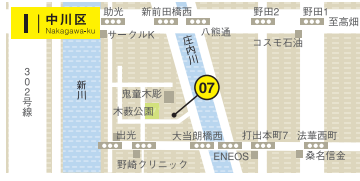

A 伏見・栄・新栄
Fushimi, Sakae, Shinsei

B 大須・金山・鶴舞
Osu, Kanayama, Tsurumai

C 天白区
Tenpaku

D 千種区
Chikusa

E 名東区
Meitoh

L 中村区
Nakamura

M 西区
Nishi

F 北区・東区
Kita-Kita

G 千種区・吹上
Chikusa-Fukage

N 長久手
Nagaiwa

O 春日井
Kasugai

H 中川区
Nakagawa

I 中川区
Nakagawa

P 豊田
Inuyama

Q 北名古屋
Kanayama

J 守山区
Moriyama